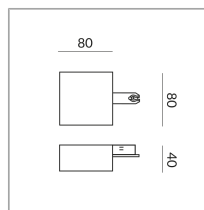

EINSPEISUNG C END DLR

EINSPEISUNG C END DLR

860055mcgy

Dimmbar

Preis 129,90 € inkl. MwSt.

Korpusfarbe

Spezifikation

860055mcgy