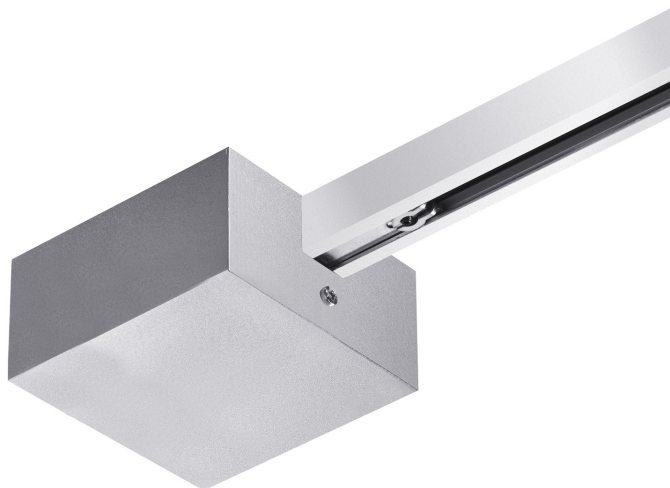

# EINSPEISUNG C END DLR

EINSPEISUNG C END DLR

860055mcgy

Dimmbar

Preis 139,90 € inkl. MwSt.

Korpusfarbe

## Spezifikation

**860055mcgy**

mcgy\_nl

1000 Watt

Optional Casambi

[Montage pdf](#)

[Lichtdaten Idt/ies](#)

[3D-Daten 3ds](#)