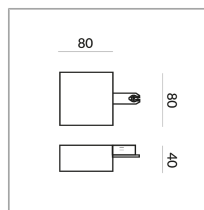

## Spezifikation

**860055mcgy**

mcgy\_nl

1000 Watt

Optional Casambi

[Montage pdf](#)

[Lichtdaten Idt/ies](#)

[3D-Daten 3ds](#)