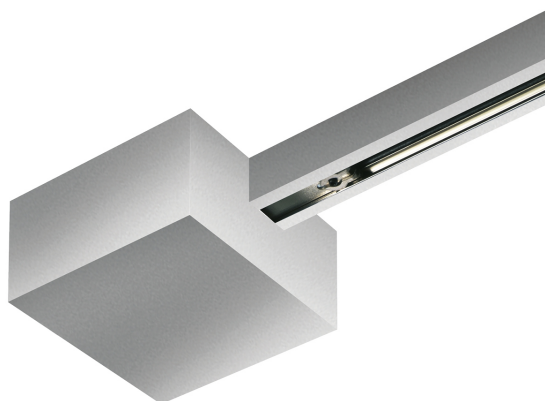

EINSPEISUNG C END DLR

EINSPEISUNG C END DLR

860055mcgy

Dimmbar

Preis 129,90 € inkl. MwSt.

Korpusfarbe

Spezifikation

860055mcgy