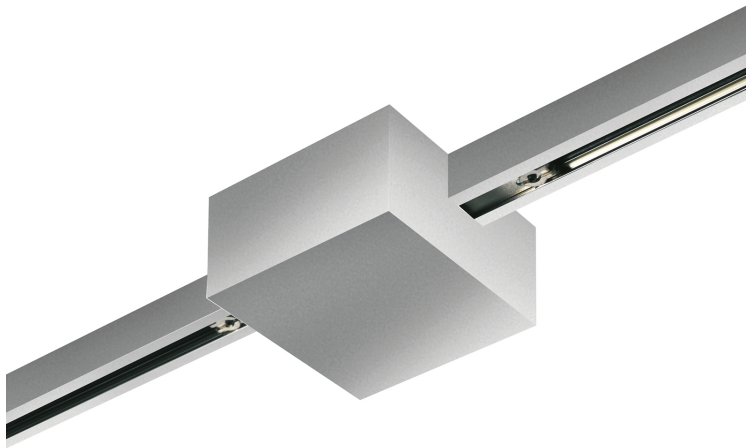

# EINSPEISUNG C DLR

EINSPEISUNG C DLR

860065mcgy

Dimmbar

Preis 169,90 € inkl. MwSt.

Korpusfarbe

## Spezifikation

**860065mcgy**

mcgy\_nl

1000 Watt

Optional Casambi

[Montage pdf](#)

[Lichtdaten Idt/ies](#)

[3D-Daten 3ds](#)