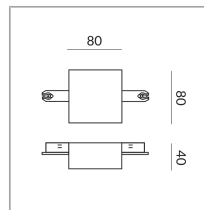

## Spezifikation

**860065mcgy**

mcgy\_nl

1000 Watt

Optional Casambi

[Montage pdf](#)

[Lichtdaten Idt/ies](#)

[3D-Daten 3ds](#)