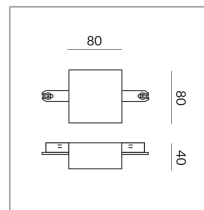

EINSPEISUNG C DLR

EINSPEISUNG C DLR

860065mcgy

Dimmbar

Preis 169,90 € inkl. MwSt.

Korpusfarbe

Spezifikation

860065mcgy