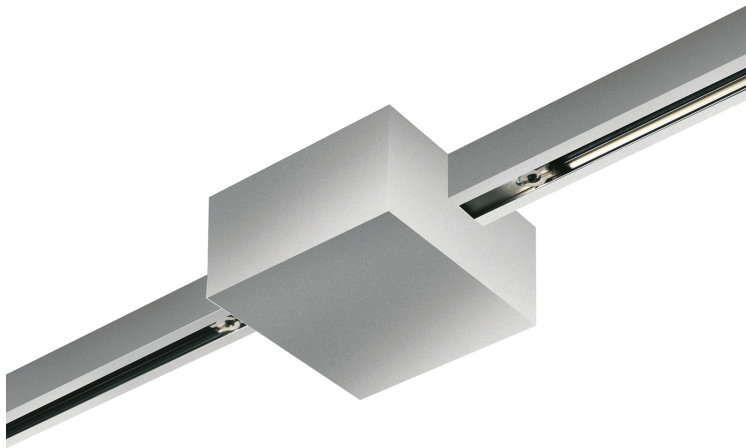

EINSPEISUNG C DLR

EINSPEISUNG C DLR

860065mcgy

Dimmbar

Preis 169,90 € inkl. MwSt.

Korpusfarbe

Spezifikation

860065mcgy