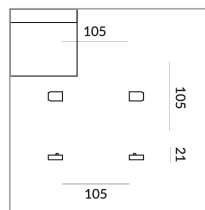

Spezifikation

700065ws

weiss lackiert

2 1000 Watt

2 Schaltkreise

Optional Casambi

[Montage pdf](#)

[Lichtdaten ldt/ies](#)

[3D-Daten 3ds](#)

[5 Jahre Garantie](#)

Dirk Wortmeyer

Wo zu kaufen? - [Händler](#)