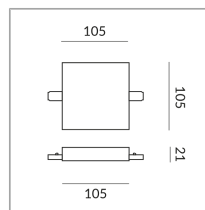

EINSPEISUNG C ALL-IN

EINSPEISUNG C ALL-IN

700065mcgy

Preis 199,90 € inkl. MwSt.

Korpusfarbe

Spezifikation

700065mcgy
matt verchromt
2 1000 Watt
2 Schaltkreise
Optional Casambi

[Montage pdf](#)