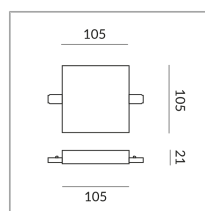

EINSPEISUNG C ALL-IN

EINSPEISUNG C ALL-IN

700065mcgy

Preis 199,90 € inkl. MwSt.

Korpusfarbe

Spezifikation

700065mcgy
matt verchromt /
lackiert
2 1000 Watt
2 Schaltkreise
Optional Casambi

[Montage pdf](#)