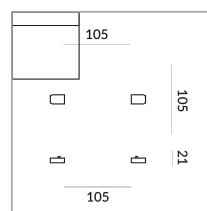

## Spezifikation

**700065ch**

chrom

2 1000 Watt

2 Schaltkreise

Optional Casambi

[Montage pdf](#)

[Lichtdaten ldt/ies](#)