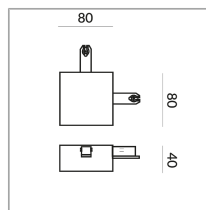

EINSPEISUNG C 90° DLR

EINSPEISUNG C 90

860064mcgy

Dimmbar

Preis 329,90 € inkl. MwSt.

Korpusfarbe

Spezifikation

860064mcgy