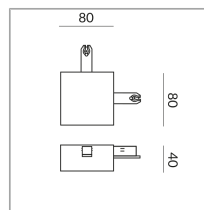

## Spezifikation

**860064mcgy**

matt verchromt

1000 Watt

[Montage pdf](#)

[Lichtdaten ldt/ies](#)

[3D-Daten 3ds](#)

Achim Bredin