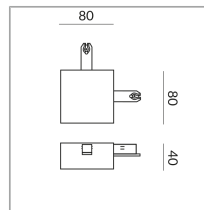

## Spezifikation

**860064mcgy**

matt verchromt /

lackiert

1000 Watt

[Montage pdf](#)

[Lichtdaten Idt/ies](#)

[3D-Daten 3ds](#)