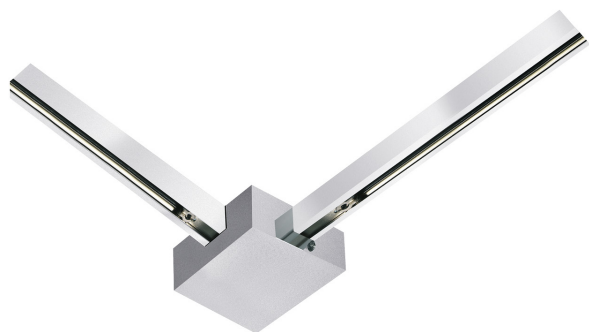

EINSPEISUNG C 90° DLR

EINSPEISUNG C 90

860064mcgy

Dimmbar

Preis 329,90 € inkl. MwSt.

Korpusfarbe

Spezifikation

860064mcgy

matt verchromt /
lackiert
1000 Watt

[Montage pdf](#)

[Lichtdaten Idt/ies](#)

[3D-Daten 3ds](#)

[5 Jahre Garantie](#)

Achim Bredin

Wo zu kaufen? - [Händler](#)