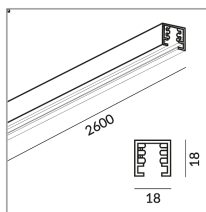

Spezifikation

860040ws

Nasslack, weiß, RAL
9010, 30% Glanzgrad
1000 Watt

[Montage pdf](#)

[Lichtdaten Idt/ies](#)

[3D-Daten 3ds](#)

[5 Jahre Garantie](#)

Geeignet f

Wo zu kaufen? - [Händler](#)