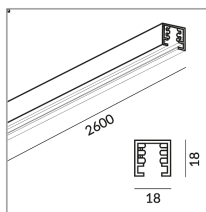

DLR Schienen

SCHIENE 2600 DLR

860040mcgy

Preis 199,90 € inkl. MwSt.

Variante

SCHIENE 1000 DLR ▼

Korpusfarbe

Spezifikation