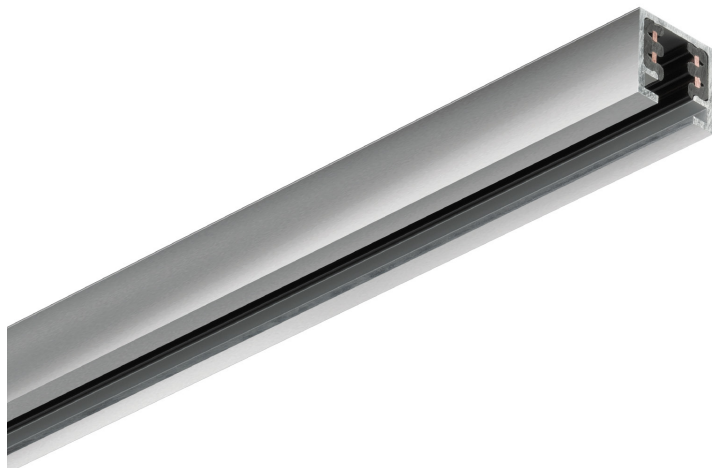

DLR Schienen

SCHIENE 2600 DLR

860040mcgy

Preis 199,90 € inkl. MwSt.

Variante

SCHIENE 1000 DLR ▼

Korpusfarbe

Spezifikation

860040mcgy
matt verchromt /
lackiert
1000 Watt

[Montage pdf](#)
[Lichtdaten Idt/ies](#)
[3D-Daten 3ds](#)
[5 Jahre Garantie](#)

Geeignet f

Wo zu kaufen? - [Händler](#)