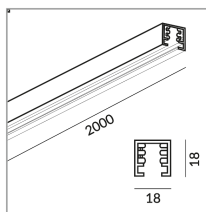

DLR Schienen

SCHIENE 2000 DLR

860020sw

Preis 146,90 € inkl. MwSt.

Variante

SCHIENE 1000 DLR ▼

Korpusfarbe

Spezifikation

**860020sw**

schwarz lackiert

1000 Watt

[Montage pdf](#)[Lichtdaten ldt/ies](#)[3D-Daten 3ds](#)[5 Jahre Garantie](#)

Aluminiumstromschienen
e mit 4 isolierten
Kupferleitern 2,5 mm

Wo zu kaufen? - [Händler](#)