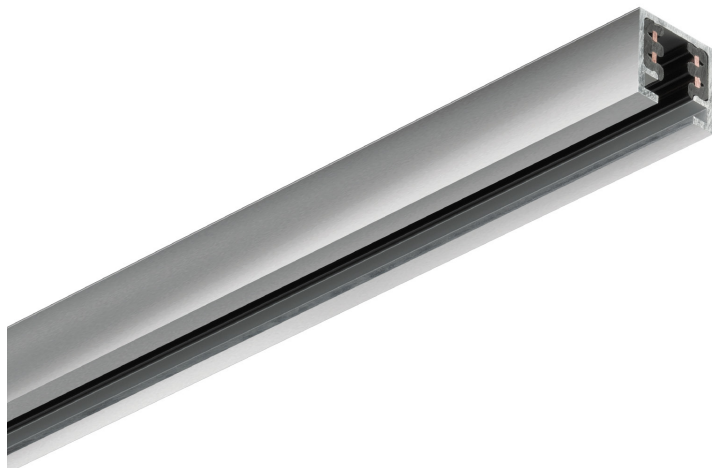

DLR Schienen

SCHIENE 2000 DLR

860020mcgy

Preis 146,90 € inkl. MwSt.

Variante

SCHIENE 1000 DLR ▼

Korpusfarbe

Spezifikation

860020mcgy
matt verchromt /
lackiert
1000 Watt

[Montage pdf](#)
[Lichtdaten Idt/ies](#)
[3D-Daten 3ds](#)
[5 Jahre Garantie](#)

Aluminiumstromschienen
e mit 4 isolierten
Kupferleitern 2,5 mm

Wo zu kaufen? - [Händler](#)