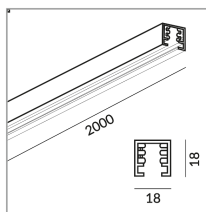

DLR Schienen

SCHIENE 2000 DLR

860020mcgy

Preis 146,90 € inkl. MwSt.

Variante

SCHIENE 1000 DLR ▼

Korpusfarbe

Spezifikation

860020mcgy
matt verchromt /
lackiert
1000 Watt

[Montage pdf](#)
[Lichtdaten Idt/ies](#)
[3D-Daten 3ds](#)
[5 Jahre Garantie](#)

Aluminiumstromschienen
e mit 4 isolierten
Kupferleitern 2,5 mm

Wo zu kaufen? - [Händler](#)