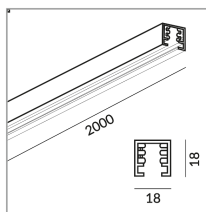

### Spezifikation

**860020ch**

chrom

1000 Watt

[Montage pdf](#)

[Lichtdaten ldt/ies](#)

[3D-Daten 3ds](#)

[5 Jahre Garantie](#)