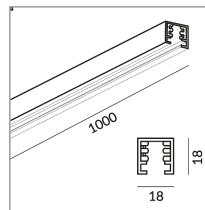

860010ws
weiss lackiert
1000 Watt

[Montage.pdf](#)
[Lichtdaten Idt/ies](#)
[3D-Daten 3ds](#)
[5 Jahre Garantie](#)

Aluminiumstromschienen mit 4 isolierten Kupferleitern $2,5 \text{ mm}^2$ und Schutzleiter. Isolierprofil schwarz, ohne Endkappen. Die DUOLARE Stromschiene besteht aus einem stranggepressten Aluminiumprofil mit eloxierter Oberfläche in mattchrom, chrom und weiß.