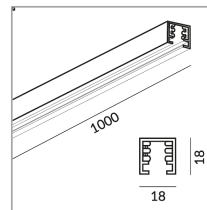

DLR Schienen

SCHIENE 1000 DLR

860010sw

Preis 84,90 € inkl. MwSt.

Variante

SCHIENE 1000 DLR ▼

Korpusfarbe

Spezifikation

860010sw

schwarz lackiert
1000 Watt

[Montage pdf](#)[Lichtdaten ldt/ies](#)[3D-Daten 3ds](#)[5 Jahre Garantie](#)

Aluminiumstromschienen mit 4 isolierten Kupferleitern $2,5 \text{ mm}^2$ und Schutzleiter.

Isolierprofil schwarz, ohne Endkappen. Die DUOLARE

Stromschiene besteht aus einem

stranggepressten

Aluminiumprofil mit

eloxierter Oberfläche

in mattchrom, chrom

und weiß.

Wo zu kaufen? - [Händler](#)