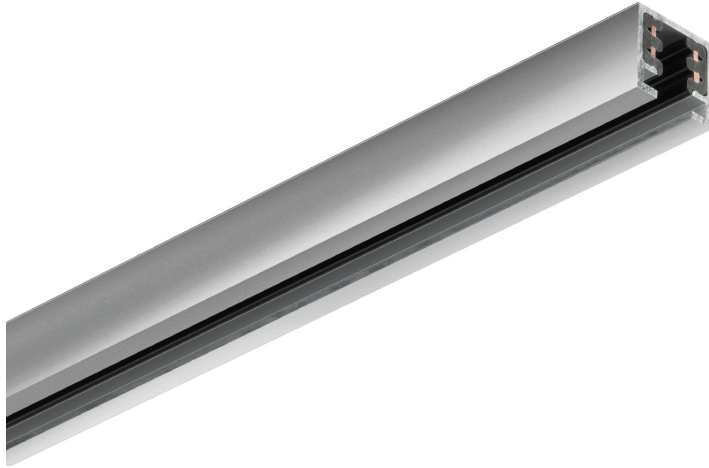

# DLR Schienen

SCHIENE 1000 DLR

860010mcgy

Preis 84,90 € inkl. MwSt.

Variante

SCHIENE 1000 DLR ▼

Korpusfarbe

## Spezifikation

**860010mcgy**

matt verchromt /

lackiert

1000 Watt

[Montage pdf](#)

[Lichtdaten ldt/ies](#)

[3D-Daten 3ds](#)

[5 Jahre Garantie](#)

Aluminiumstromschiene mit 4 isolierten Kupferleitern  $2,5 \text{ mm}^2$  und Schutzleiter.

Isolierprofil schwarz, ohne Endkappen. Die DUOLARE

Stromschiene besteht aus einem

stranggepressten

Aluminiumprofil mit

eloxierter Oberfläche in mattchrom, chrom und weiß.

Wo zu kaufen? - [Händler](#)