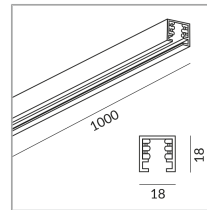

# DLR Schienen

SCHIENE 1000 DLR

860010mcgy

Preis 79,90 € inkl. MwSt.

Variante

SCHIENE 1000 DLR ▼

Korpusfarbe

## Spezifikation

**860010mcgy**

matt verchromt /

lackiert

1000 Watt

[Montage pdf](#)[Lichtdaten ldt/ies](#)[3D-Daten 3ds](#)[5 Jahre Garantie](#)

Aluminiumstromschiene mit 4 isolierten Kupferleitern  $2,5 \text{ mm}^2$  und Schutzleiter.

Isolierprofil schwarz, ohne Endkappen. Die DUOLARE

Stromschiene besteht aus einem

stranggepressten

Aluminiumprofil mit

eloxierter Oberfläche

in mattchrom, chrom

und weiß.

Wo zu kaufen? - [Händler](#)