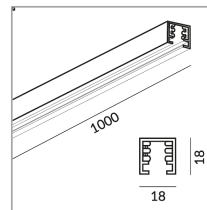

## Spezifikation

**860010mcgy**

matt verchromt /

lackiert

1000 Watt

[Montage pdf](#)

[Lichtdaten ldt/ies](#)

[3D-Daten 3ds](#)

[5 Jahre Garantie](#)

Aluminiumstromschiene mit 4 isolierten Kupferleitern  $2,5 \text{ mm}^2$  und Schutzleiter.

Isolierprofil schwarz, ohne Endkappen. Die DUOLARE

Stromschiene besteht aus einem

stranggepressten