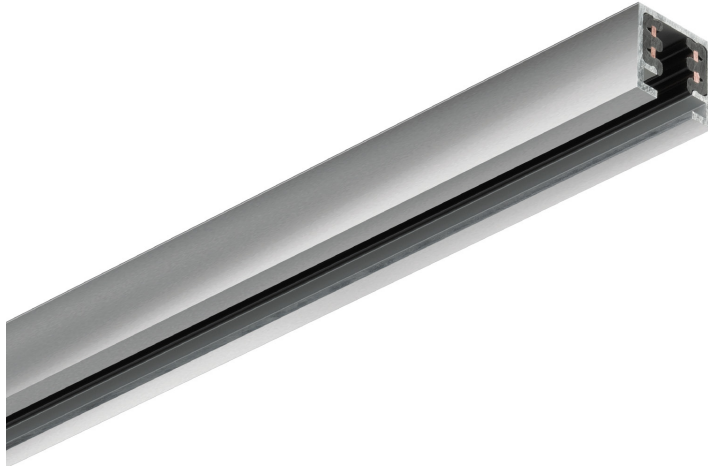

# DLR Schienen

SCHIENE 1000 DLR

860010mcgy

Preis 79,90 € inkl. MwSt.

Variante

SCHIENE 1000 DLR ▼

Korpusfarbe

## Spezifikation

**860010mcgy**

matt verchromt /

lackiert

1000 Watt

[Montage pdf](#)[Lichtdaten ldt/ies](#)[3D-Daten 3ds](#)[5 Jahre Garantie](#)

Aluminiumstromschiene mit 4 isolierten Kupferleitern  $2,5 \text{ mm}^2$  und Schutzleiter.

Isolierprofil schwarz, ohne Endkappen. Die DUOLARE

Stromschiene besteht aus einem

stranggepressten

Aluminiumprofil mit

eloxierter Oberfläche

in mattchrom, chrom

und weiß.

Wo zu kaufen? - [Händler](#)