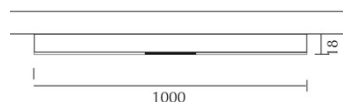

230 V		IP20			LED
	20 W	min. 2000 lm	2700K	CR1 83	

Produktdaten

Art.-Nr.: 864442ws

Schutzklasse: I

Leuchtmitteltyp

Leuchtmitteltyp: LED

Leistung: max. 20 W

Lichtstrom (lm): min. 2000