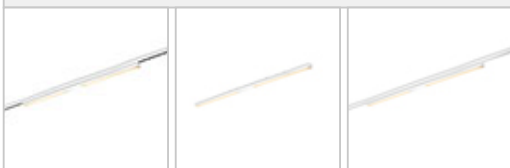

ASTA / DIFFUS DLR - DUOLARE STRAHLER

BRUCK.

ASTA / DIFFUS DLR

864442ws

ASTA / DIFFUS DLR

864442ws		weiß
864442mcgy		mattechrom
864442sw		schwarz

Familie

ASTA / DIFFUS DLR

230 V		IP20			LED
	20 W	min. 2000 lm	2700K	CR1 83	

Produktdaten

Art.-Nr.: 864442ws

Schutzklasse: I

Leuchtmitteltyp

Leuchtmitteltyp: LED

Leistung: max. 20 W

Lichtstrom (lm): min. 2000

Lichttemperatur: 2700K

Designer: Dirk Wortmeyer