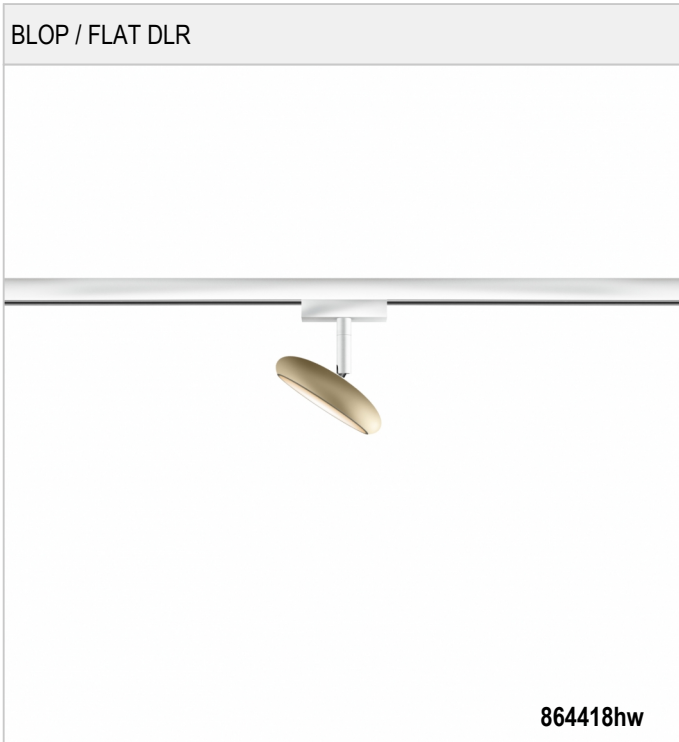

BLOP / FLAT DLR - DUOLARE STRAHLER

BRUCK.

BLOP / FLAT DLR

864418ws		weiß
864418mcy		mattchrom
864418ch		chrom
864418sw		schwarz
 864418hw		champagner, weiß
 864418hb		champagner, schwarz

BLOP / FLAT DLR

230 V		IP20	 R.C	 LED	
 LED	12 W	min. 950 lm	2700K	CRI 90	120°
					

Produktdaten

Art.-Nr.: 864418hw
 Schutzklasse: II

Leuchtmitteltyp

Leuchtmitteltyp: LED
 Leistung: max. 12 W
 Lichtstrom (lm): min. 950
 Lichttemperatur: 2700K
 Farbwiedergabe: CRI 90

Designer: Dirk Wortmeyer