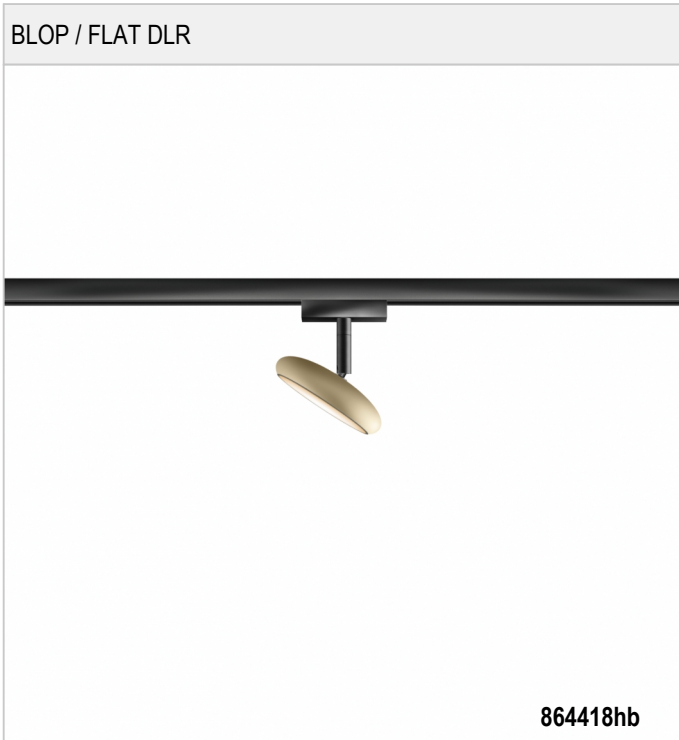

# BLOP / FLAT DLR - DUOLARE STRAHLER

**BRUCK.**

BLOP / FLAT DLR

230 V		IP20	 R.C		LED
	12 W	min. 950 lm	2700K	CRI 90	120°

**Produktdaten**

Art.-Nr.: 864418hb  
 Schutzklasse: II

**Leuchtmitteltyp**

Leuchtmitteltyp: LED  
 Leistung: max. 12 W  
 Lichtstrom (lm): min. 950  
 Lichttemperatur: 2700K  
 Farbwiedergabe: CRI 90

**Designer:** Dirk Wortmeyer

BLOP / FLAT DLR

864418ws		weiß
864418mcgy		mattchrom
864418ch		chrom
864418sw		schwarz
864418hw		champagner, weiß
864418hb		champagner, schwarz