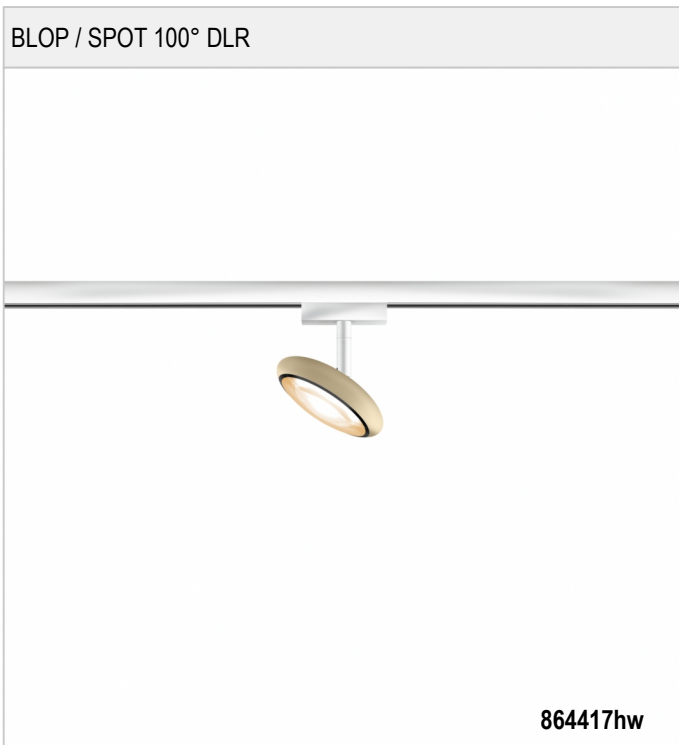

# BLOP / SPOT 100° DLR - DUOLARE STRAHLER

**BRUCK.**

BLOP / SPOT 100° DLR

864417ws		weiß
864417mcgy		mattchrom
864417ch		chrom
864417sw		schwarz
 864417hw		champagner, weiß
 864417hb		champagner, schwarz

BLOP / SPOT 100° DLR

230 V		IP20	 R.C		LED
 LED	12 W	min. 950 lm	2700K	CRI 90	100°
					

**Produktdaten**

Art.-Nr.: 864417hw  
 Schutzklasse: II

**Leuchtmitteltyp**

Leuchtmitteltyp: LED  
 Leistung: max. 12 W  
 Lichtstrom (lm): min. 950  
 Lichttemperatur: 2700K  
 Farbwiedergabe: CRI 90