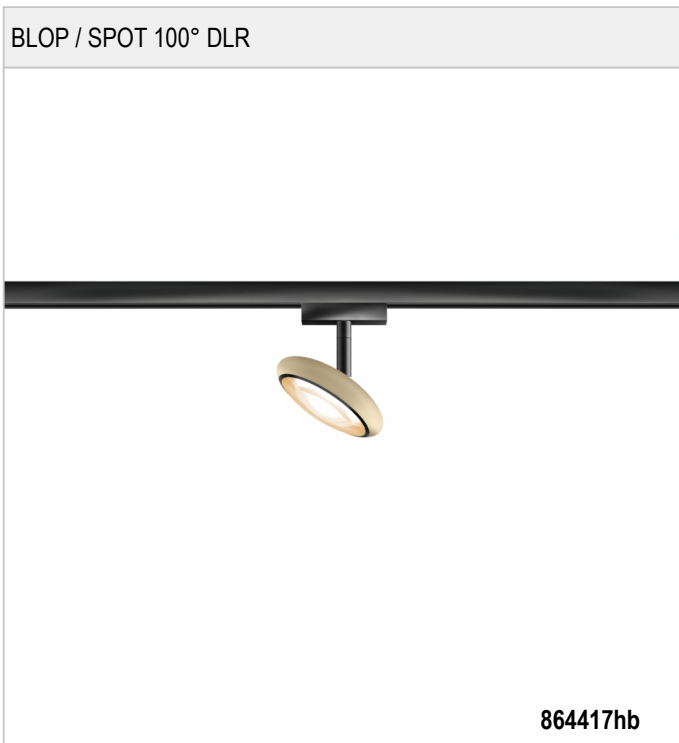

BLOP / SPOT 100° DLR - DUOLARE STRAHLER

BRUCK.

BLOP / SPOT 100° DLR

230 V		IP20	 R.C	 LED
 LED	12 W	min. 950 lm	2700K	CRI 90
				

Produktdaten

Art.-Nr.: 864417hb
 Schutzklasse: II

Leuchtmitteltyp

Leuchtmitteltyp: LED
 Leistung: max. 12 W
 Lichtstrom (lm): min. 950
 Lichttemperatur: 2700K
 Farbwiedergabe: CRI 90

Designer: Dirk Wortmeyer

BLOP / SPOT 100° DLR

864417ws		weiß
864417mcgy		mattchrom
864417ch		chrom
864417sw		schwarz
 864417hw		champagner, weiß
 864417hb		champagner, schwarz