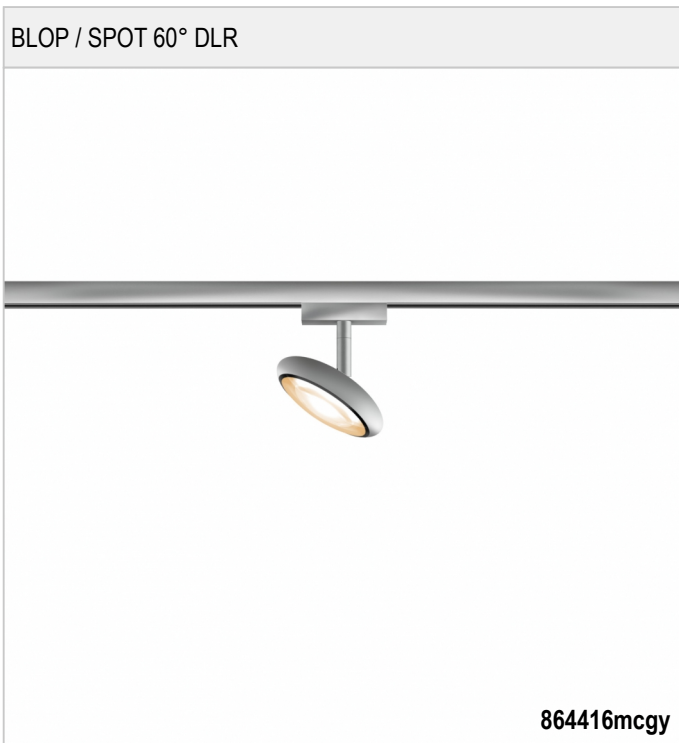

BLOP / SPOT 60° DLR - DUOLARE STRAHLER

BRUCK.

BLOP / SPOT 60° DLR

864416ws		weiß
864416mcgy		mattchrom
864416ch		chrom
864416sw		schwarz
 864416hw		champagner, weiß
 864416hb		champagner, schwarz

BLOP / SPOT 60° DLR

230 V		IP20	 R.C	 LED	
 LED	12 W	min. 950 lm	2700K	CRI 90	60°
					

Produktdaten

Art.-Nr.: 864416mcgy
 Schutzklasse: II

Leuchtmitteltyp

Leuchtmitteltyp: LED
 Leistung: max. 12 W
 Lichtstrom (lm): min. 950
 Lichttemperatur: 2700K
 Farbwiedergabe: CRI 90