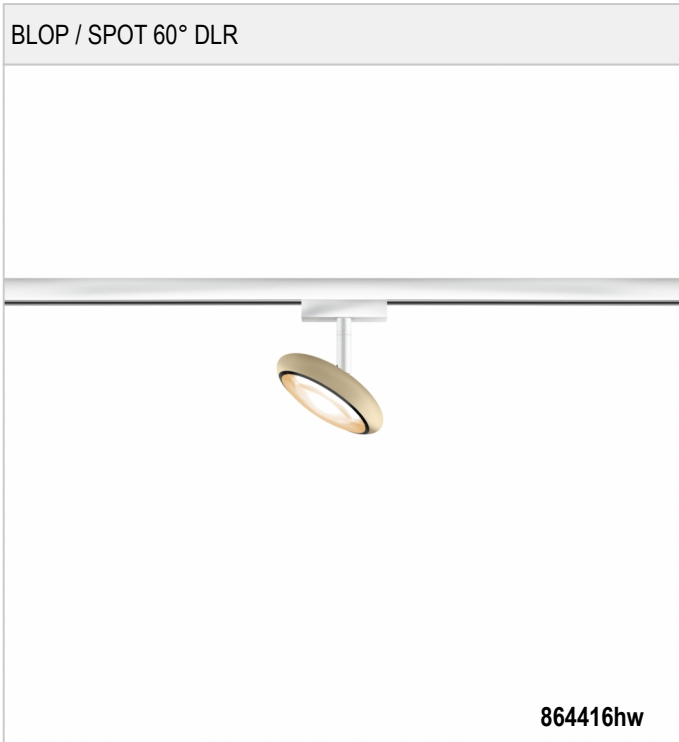

BLOP / SPOT 60° DLR - DUOLARE STRAHLER

BRUCK.

BLOP / SPOT 60° DLR

864416ws		weiß
864416mcy		mattchrom
864416ch		chrom
864416sw		schwarz
 864416hw		champagner, weiß
 864416hb		champagner, schwarz

BLOP / SPOT 60° DLR

230 V		IP20	 R.C		LED
LED	12 W	min. 950 lm	2700K	CRI 90	60°
					

Produktdaten

Art.-Nr.: 864416hw
 Schutzklasse: II

Leuchtmitteltyp

Leuchtmitteltyp: LED
 Leistung: max. 12 W
 Lichtstrom (lm): min. 950
 Lichttemperatur: 2700K
 Farbwiedergabe: CRI 90