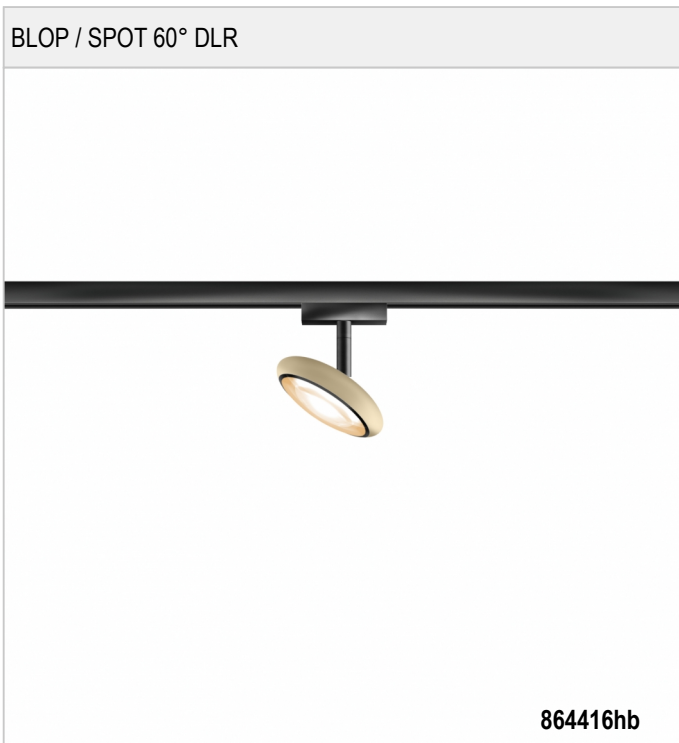

# BLOP / SPOT 60° DLR - DUOLARE STRAHLER

**BRUCK.**

BLOP / SPOT 60° DLR

864416ws		weiß
864416mcgy		mattchrom
864416ch		chrom
864416sw		schwarz
 864416hw		champagner, weiß
 864416hb		champagner, schwarz

BLOP / SPOT 60° DLR

230 V		IP20	 R.C	 LED	
 LED	12 W	min. 950 lm	2700K	CRI 90	60°
					

**Produktdaten**

Art.-Nr.: 864416hb  
 Schutzklasse: II

**Leuchtmitteltyp**

Leuchtmitteltyp: LED  
 Leistung: max. 12 W  
 Lichtstrom (lm): min. 950  
 Lichttemperatur: 2700K  
 Farbwiedergabe: CRI 90