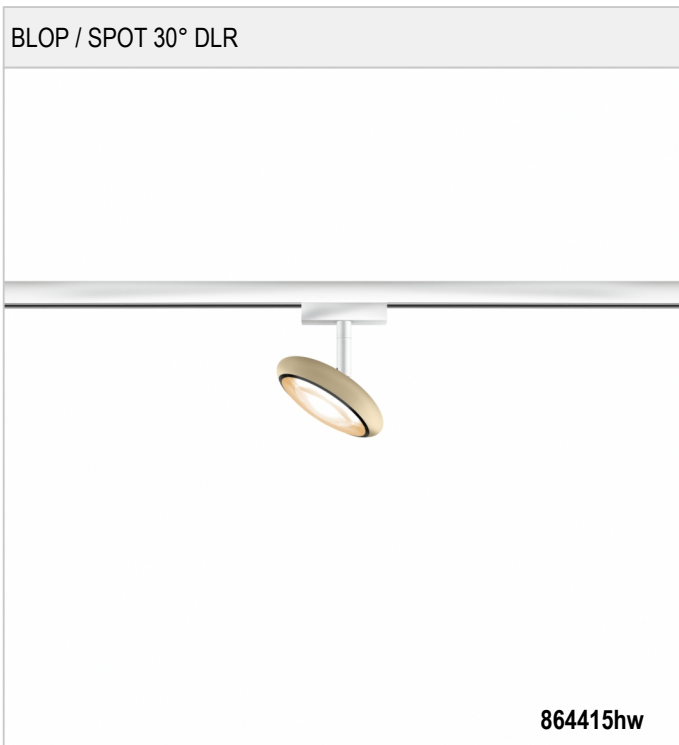

# BLOP / SPOT 30° DLR - DUOLARE STRAHLER

**BRUCK.**

BLOP / SPOT 30° DLR

864415ws		weiß
864415mcgy		mattchrom
864415ch		chrom
864415sw		schwarz
 864415hw		champagner, weiß
 864415hb		champagner, schwarz

BLOP / SPOT 30° DLR

230 V		IP20	 R.C		<b>LED</b>
<b>LED</b>	12 W	min. 950 lm	2700K	CRI 90	30°
					

**Produktdaten**

Art.-Nr.: 864415hw  
 Schutzklasse: II

**Leuchtmitteltyp**

Leuchtmitteltyp: LED  
 Leistung: max. 12 W  
 Lichtstrom (lm): min. 950  
 Lichttemperatur: 2700K  
 Farbwiedergabe: CRI 90