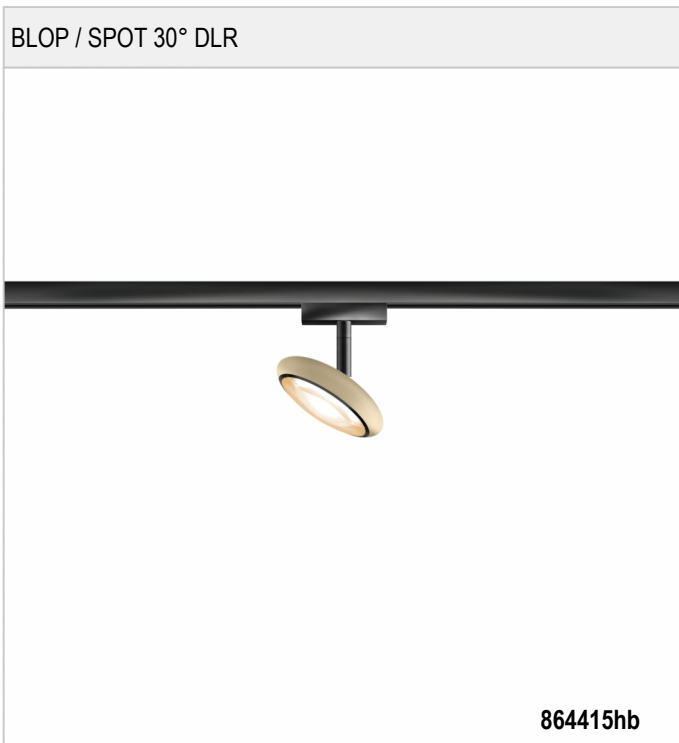

BLOP / SPOT 30° DLR - DUOLARE STRAHLER

BRUCK.

BLOP / SPOT 30° DLR

864415ws		weiß
864415mcgy		mattchrom
864415ch		chrom
864415sw		schwarz
 864415hw		champagner, weiß
 864415hb		champagner, schwarz

BLOP / SPOT 30° DLR

230 V		IP20	 R.C	 LED
 LED	12 W	min. 950 lm	2700K	CRI 90
				30°

Produktdaten

Art.-Nr.: 864415hb
 Schutzklasse: II

Leuchtmitteltyp

Leuchtmitteltyp: LED
 Leistung: max. 12 W
 Lichtstrom (lm): min. 950
 Lichttemperatur: 2700K
 Farbwiedergabe: CRI 90