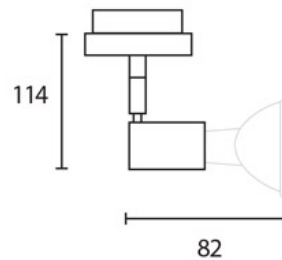

FAIR / SPOT GU10 DLR

860225mcgy

FAIR / SPOT GU10 DLR

860225ws		weiß
860225mcgy		mattchrom
860225sw		schwarz nass lackiert

Familie

FAIR / SPOT GU10 DLR

	230 V		IP20		RLC		ECO 100%		ECO 80%
	QPAR 51		42 W		GU10				

Produktdaten

Art.-Nr.: 860225mcgy

Schutzklasse: I

Leuchtmitteltyp

Leuchtmitteltyp: QPAR 51

Leistung: max. 42 W

Lampenfassung: GU10