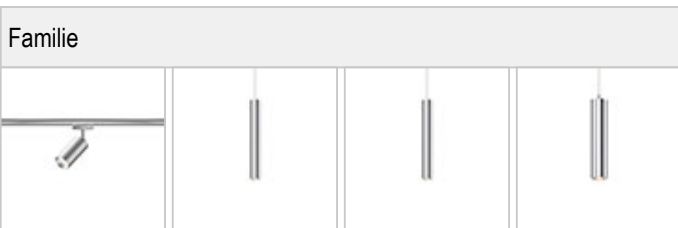

STAR / SPOT 30-65° ALL-IN - AC OE PENDELLEUCHTEN

BRUCK.

STAR / SPOT 30-65° ALL-IN

714070ws		weiß
714070mcgy		mattchrom
714070ch		chrom
714070sw		schwarz

STAR / SPOT 30-65° ALL-IN

230 V		IP20			LED
	10 W	min. 800 lm	2700K	CRI 90	30-65°
					

Produktdaten

Art.-Nr.: 714070sw
 Schutzklasse: I

Leuchtmitteltyp

Leuchtmitteltyp: LED
 Leistung: max. 10 W
 Lichtstrom (lm): min. 800
 Lichttemperatur: 2700K
 Farbwiedergabe: CRI 90

Designer: BRUCK