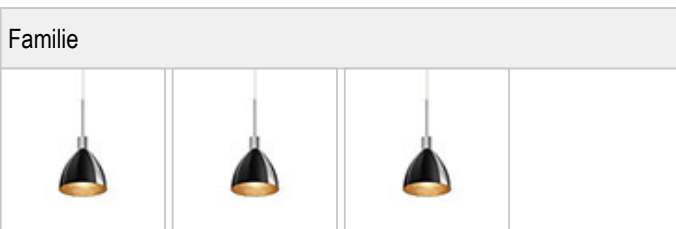

SILVA NEO / 160 ALL-IN - ALL-IN STRAHLER

BRUCK.

SILVA NEO / 160 ALL-IN

714190ch	B G	Schwarz innen gold
714190mcgy	B G	Schwarz innen gold
714190sw	B G	Schwarz innen gold

SILVA NEO / 160 ALL-IN

230 V		IP20	 R.C		LED
	8 W	min. 650 lm	2700K	CRI 90	

Produktdaten

Art.-Nr.: 714190ch
 Schutzklasse: II

Leuchtmitteltyp

Leuchtmitteltyp: LED
 Leistung: max. 8 W
 Lichtstrom (lm): min. 650
 Lichttemperatur: 2700K
 Farbwiedergabe: CRI 90

Designer: BRUCK