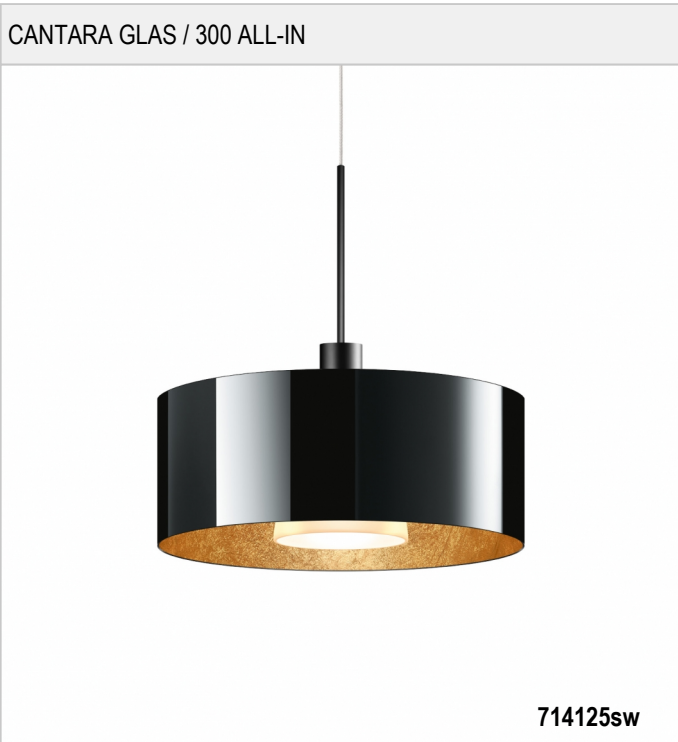

CANTARA GLAS / 300 ALL-IN - ALL-IN STRAHLER

BRUCK.

CANTARA GLAS / 300 ALL-IN

714125ch	B G	Schwarz innen gold
714125mcgy	B G	Schwarz innen gold
714125sw	B G	Schwarz innen gold

CANTARA GLAS / 300 ALL-IN

230 V		IP20	 R.C		LED
	10 W	min. 800 lm	2700K	CRI 90	

Produktdaten

Art.-Nr.: 714125sw
 Schutzklasse: II

Leuchtmitteltyp

Leuchtmitteltyp: LED
 Leistung: max. 10 W
 Lichtstrom (lm): min. 800
 Lichttemperatur: 2700K
 Farbwiedergabe: CRI 90

Designer: BRUCK