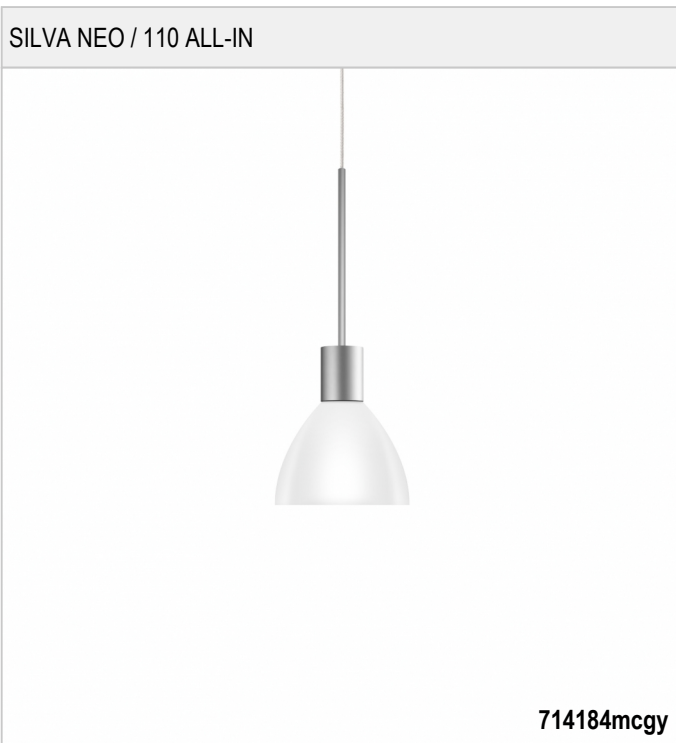

# SILVA NEO / 110 ALL-IN - ALL-IN STRAHLER

BRUCK.

SILVA NEO / 110 ALL-IN

714184ws	<b>WS</b>	Weiß, Struktur
714184mcgy	<b>WS</b>	Weiß, Struktur
714184ch	<b>WS</b>	Weiß, Struktur

SILVA NEO / 110 ALL-IN

230 V		IP20		R.C		LED
	8 W	min. 650 lm	2700K	CRI 90		

**Produktdaten**

Art.-Nr.: 714184mcgy  
 Schutzklasse: II

**Leuchtmitteltyp**

Leuchtmitteltyp: LED  
 Leistung: max. 8 W  
 Lichtstrom (lm): min. 650  
 Lichttemperatur: 2700K  
 Farbwiedergabe: CRI 90

**Designer:** BRUCK