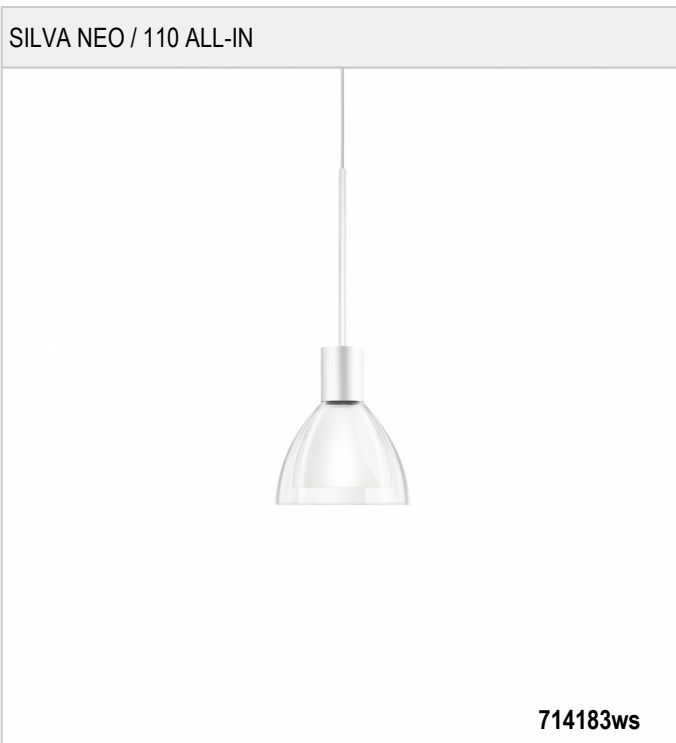

SILVA NEO / 110 ALL-IN - ALL-IN STRAHLER

BRUCK.

SILVA NEO / 110 ALL-IN

230 V		IP20		R.C.		LED
	8 W	min. 650 lm	2700K	CRI 90		

Produktdaten

Art.-Nr.: 714183ws
 Schutzklasse: II

Leuchtmitteltyp

Leuchtmitteltyp: LED
 Leistung: max. 8 W
 Lichtstrom (lm): min. 650
 Lichttemperatur: 2700K
 Farbwiedergabe: CRI 90

Designer: BRUCK

SILVA NEO / 110 ALL-IN

714183ws		Kristallklar
714183mcgy		Kristallklar
714183ch		Kristallklar
714183sw		Kristallklar