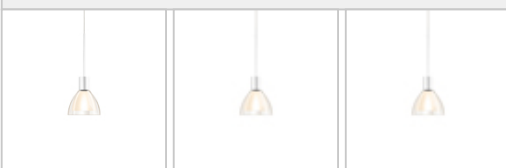

Familie

SILVA NEO / 110 ALL-IN

230 V		IP20	 R,C		LED
	8 W	min. 650 lm	2700K	CRI 90	

Produktdaten

Art.-Nr.: 714182ch

Schutzklasse: II

Leuchtmitteltyp

Leuchtmitteltyp: LED

Leistung: max. 8 W

Lichtstrom (lm): min. 650

Lichttemperatur: 2700K

Farbwiedergabe: CRI 90

Designer: BRUCK