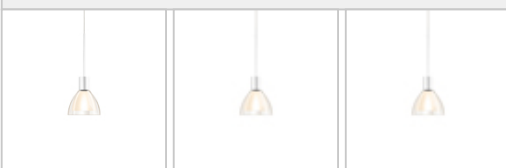

SILVA NEO / 110 ALL-IN - ALL-IN STRAHLER

BRUCK.

SILVA NEO / 110 ALL-IN

714182ws

SILVA NEO / 110 ALL-IN

714182ws	SM	Rauch
714182mcgy	SM	Rauch
714182ch	SM	Rauch
714182sw	SM	Rauch

Familie

SILVA NEO / 110 ALL-IN

230 V		IP20	 R,C		LED
	8 W	min. 650 lm	2700K	CRI 90	

Produktdaten

Art.-Nr.: 714182ws

Schutzklasse: II

Leuchtmitteltyp

Leuchtmitteltyp: LED

Leistung: max. 8 W

Lichtstrom (lm): min. 650

Lichttemperatur: 2700K

Farbwiedergabe: CRI 90

Designer: BRUCK