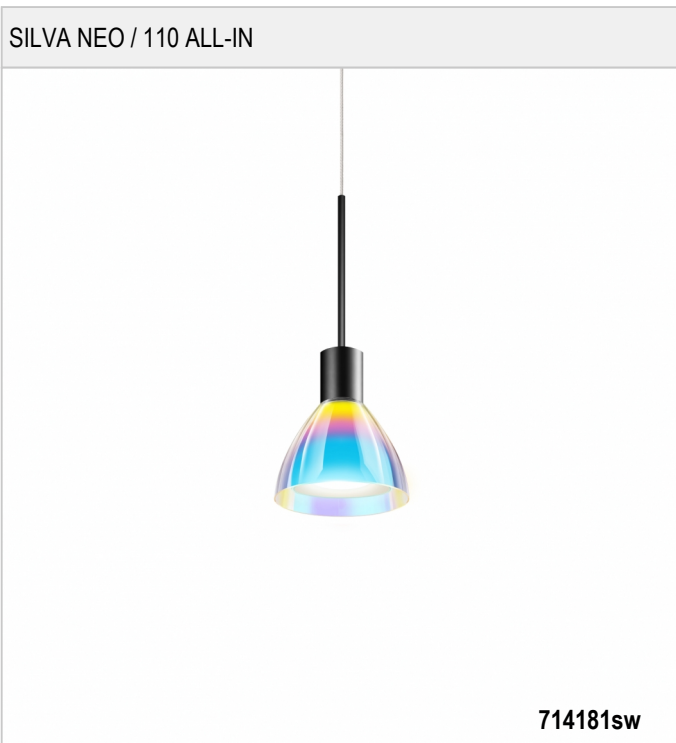

SILVA NEO / 110 ALL-IN - ALL-IN STRAHLER

BRUCK.

SILVA NEO / 110 ALL-IN

230 V		IP20	 R.C	 LED
 LED	8 W	min. 650 lm	2700K	CRI 90 

Produktdaten

Art.-Nr.: 714181sw
 Schutzklasse: II

Leuchtmitteltyp

Leuchtmitteltyp: LED
 Leistung: max. 8 W
 Lichtstrom (lm): min. 650
 Lichttemperatur: 2700K
 Farbwiedergabe: CRI 90

Designer: BRUCK

SILVA NEO / 110 ALL-IN

714181ws		Blau-Magenta
714181mcy		Blau-Magenta
714181ch		Blau-Magenta
714181sw		Blau-Magenta