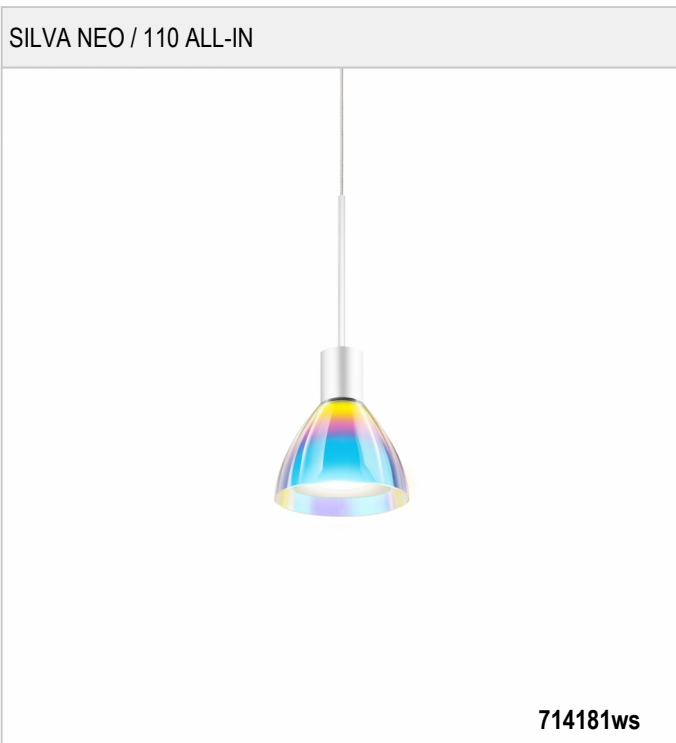

# SILVA NEO / 110 ALL-IN - ALL-IN STRAHLER

BRUCK.

SILVA NEO / 110 ALL-IN

230 V		IP20		R.C.		LED
	8 W	min. 650 lm	2700K	CRI 90		

**Produktdaten**

Art.-Nr.: 714181ws  
 Schutzklasse: II

**Leuchtmitteltyp**

Leuchtmitteltyp: LED  
 Leistung: max. 8 W  
 Lichtstrom (lm): min. 650  
 Lichttemperatur: 2700K  
 Farbwiedergabe: CRI 90

**Designer:** BRUCK

SILVA NEO / 110 ALL-IN

714181ws		Blau-Magenta
714181mcy		Blau-Magenta
714181ch		Blau-Magenta
714181sw		Blau-Magenta