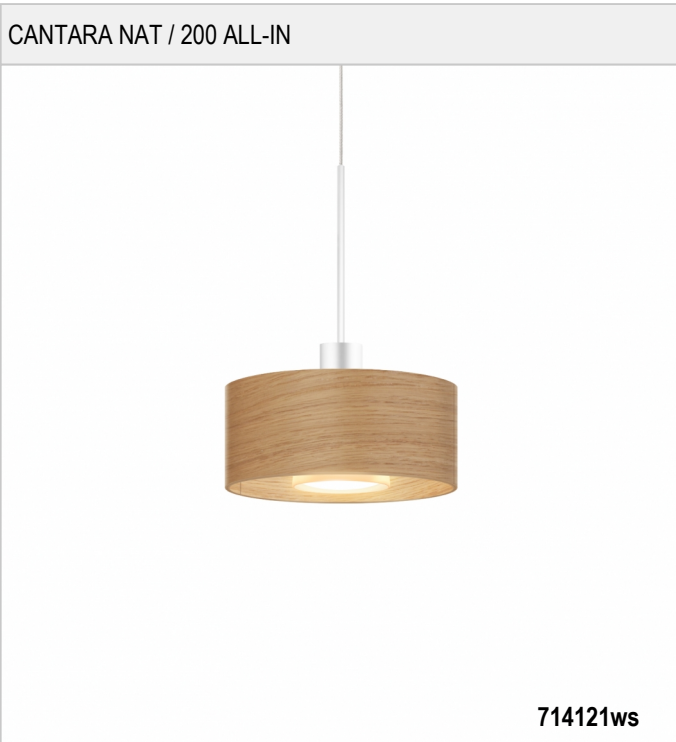

# CANTARA NAT / 200 ALL-IN - ALL-IN STRAHLER

BRUCK.

CANTARA NAT / 200 ALL-IN

230 V		IP20	 R.C	 LED
 LED	10 W	min. 800 lm	2700K	CRI 90 

**Produktdaten**

Art.-Nr.: 714121ws  
 Schutzklasse: II

**Leuchtmitteltyp**

Leuchtmitteltyp: LED  
 Leistung: max. 10 W  
 Lichtstrom (lm): min. 800  
 Lichttemperatur: 2700K  
 Farbwiedergabe: CRI 90

**Designer:** BRUCK

CANTARA NAT / 200 ALL-IN

714121ws	
714121mcgy	
714121ch	
714121sw	