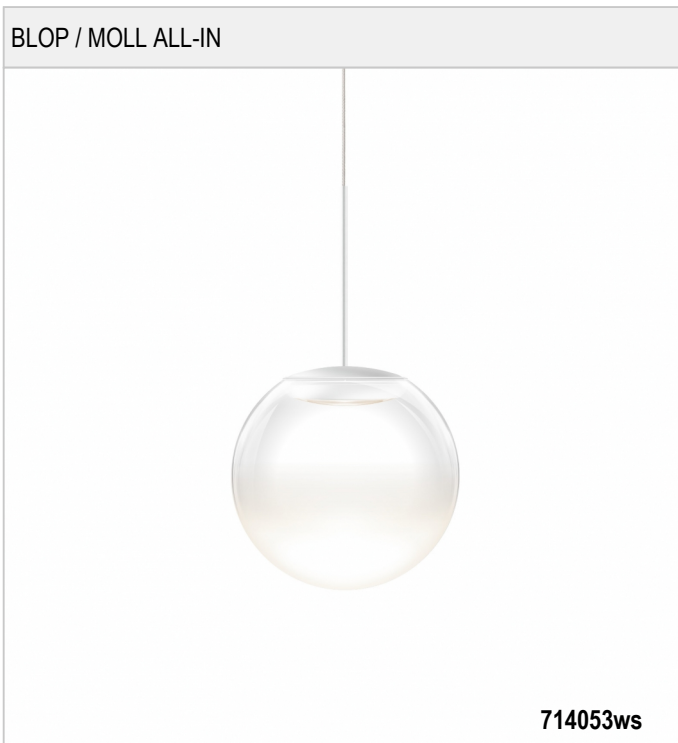

# BLOP / MOLL ALL-IN - ALL-IN STRAHLER

**BRUCK.**

BLOP / MOLL ALL-IN

230 V		IP20		R.C.		LED
	12 W	min. 950 lm	2700K	CRI 90		

**Produktdaten**

Art.-Nr.: 714053ws  
 Schutzklasse: II

**Leuchtmitteltyp**

Leuchtmitteltyp: LED  
 Leistung: max. 12 W  
 Lichtstrom (lm): min. 950  
 Lichttemperatur: 2700K  
 Farbwiedergabe: CRI 90

**Designer:** Dirk Wortmeyer

BLOP / MOLL ALL-IN

714053ws		weiß
714053mcgy		mattchrom
714053ch		chrom
714053sw		schwarz
714053hw		champagner, weiß
714053hb		champagner, schwarz