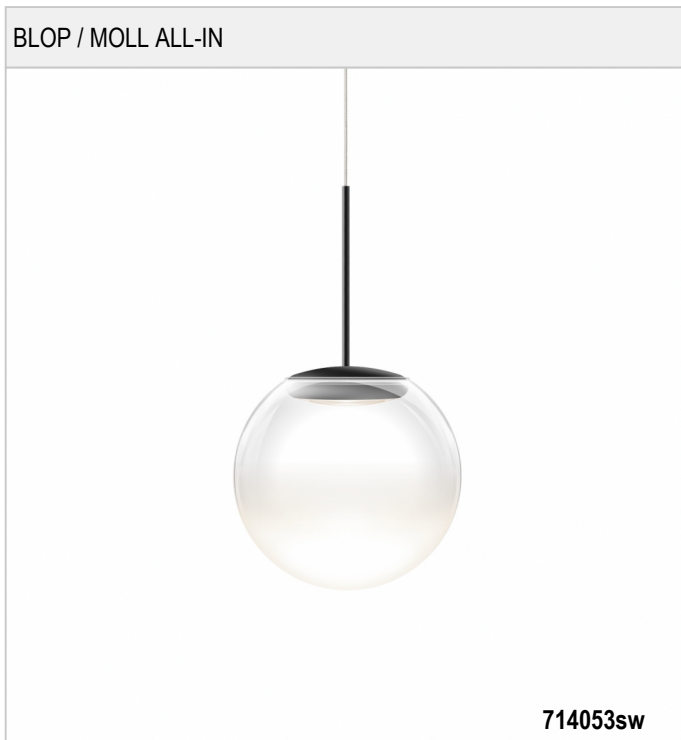

BLOP / MOLL ALL-IN - ALL-IN STRAHLER

BRUCK.

BLOP / MOLL ALL-IN

230 V		IP20	R.C	LED
LED	12 W	min. 950 lm	2700K	CRI 90

Produktdaten

Art.-Nr.: 714053sw
 Schutzklasse: II

Leuchtmitteltyp

Leuchtmitteltyp: LED
 Leistung: max. 12 W
 Lichtstrom (lm): min. 950
 Lichttemperatur: 2700K
 Farbwiedergabe: CRI 90

Designer: Dirk Wortmeyer

BLOP / MOLL ALL-IN

714053ws		weiß
714053mcgy		mattchrom
714053ch		chrom
714053sw		schwarz
714053hw		champagner, weiß
714053hb		champagner, schwarz