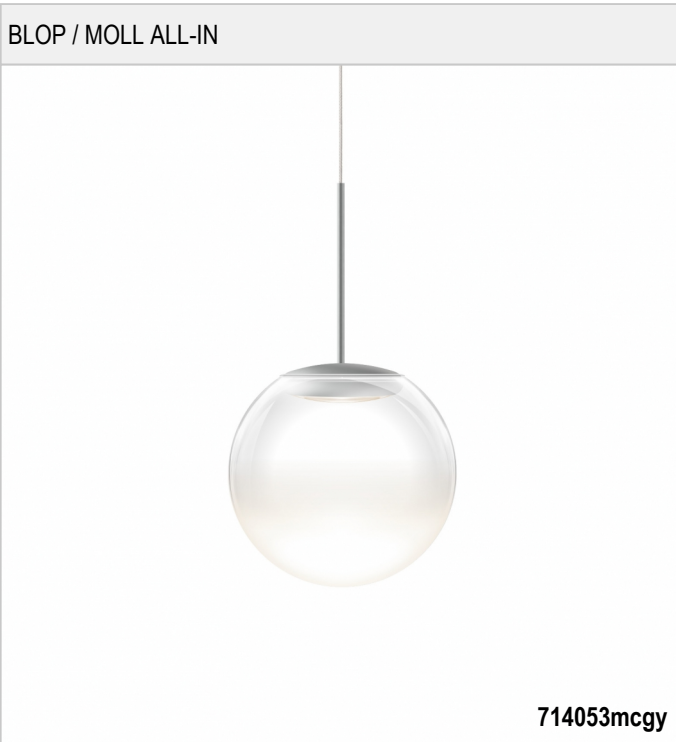

BLOP / MOLL ALL-IN - ALL-IN STRAHLER

BRUCK.

BLOP / MOLL ALL-IN

714053ws		weiß
714053mcgy		mattchrom
714053ch		chrom
714053sw		schwarz
714053hw		champagner, weiß
714053hb		champagner, schwarz

BLOP / MOLL ALL-IN

230 V		IP20	 R.C	 LED
 LED	12 W	min. 950 lm	2700K	CRI 90 

Produktdaten

Art.-Nr.: 714053mcgy
 Schutzklasse: II

Leuchtmitteltyp

Leuchtmitteltyp: LED
 Leistung: max. 12 W
 Lichtstrom (lm): min. 950
 Lichttemperatur: 2700K
 Farbwiedergabe: CRI 90