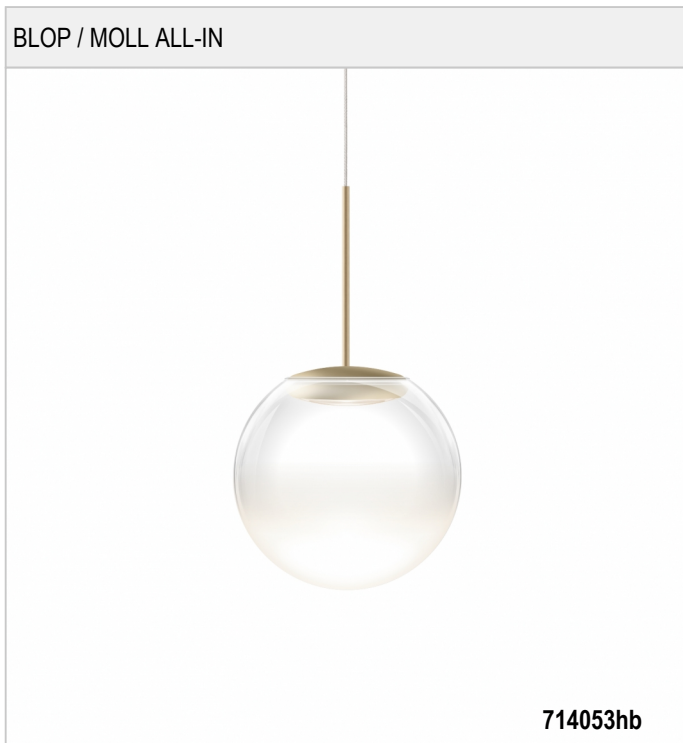

BLOP / MOLL ALL-IN - ALL-IN STRAHLER

BRUCK.

BLOP / MOLL ALL-IN

| | | |
|------------|---|---------------------|
| 714053ws |  | weiß |
| 714053mcgy |  | mattchrom |
| 714053ch |  | chrom |
| 714053sw |  | schwarz |
| 714053hw |  | champagner, weiß |
| 714053hb |  | champagner, schwarz |

BLOP / MOLL ALL-IN

| | | | | |
|---|---|-------------|---|--|
| 230 V |  | IP20 |  R.C |  LED |
|  LED | 12 W | min. 950 lm | 2700K | CRI 90  |

Produktdaten

Art.-Nr.: 714053hb
 Schutzklasse: II

Leuchtmitteltyp

Leuchtmitteltyp: LED
 Leistung: max. 12 W
 Lichtstrom (lm): min. 950
 Lichttemperatur: 2700K
 Farbwiedergabe: CRI 90

Designer: Dirk Wortmeyer