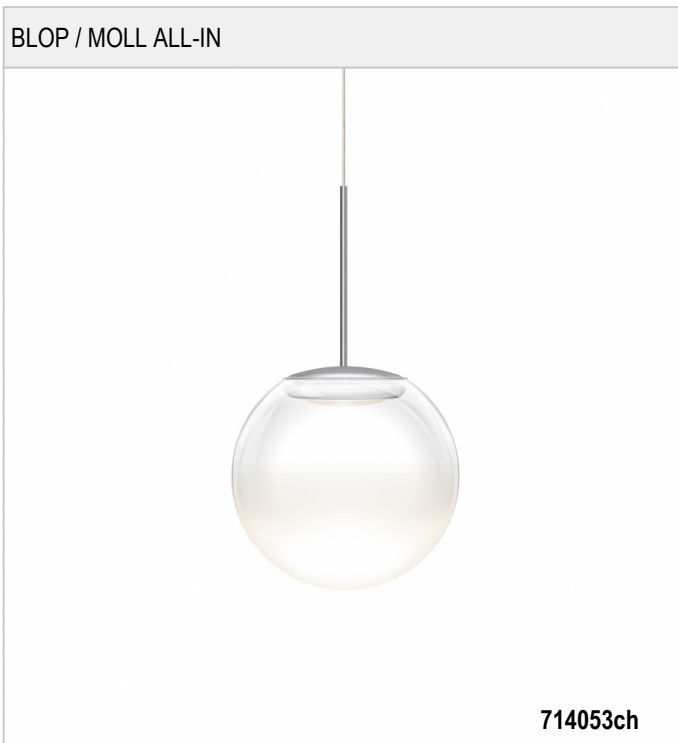

# BLOP / MOLL ALL-IN - ALL-IN STRAHLER

BRUCK.

BLOP / MOLL ALL-IN

230 V		IP20		R.C.		LED
	12 W	min. 950 lm	2700K	CRI 90		

**Produktdaten**

Art.-Nr.: 714053ch  
 Schutzklasse: II

**Leuchtmitteltyp**

Leuchtmitteltyp: LED  
 Leistung: max. 12 W  
 Lichtstrom (lm): min. 950  
 Lichttemperatur: 2700K  
 Farbwiedergabe: CRI 90

**Designer:** Dirk Wortmeyer

BLOP / MOLL ALL-IN

714053ws		weiß
714053mcgy		mattchrom
714053ch		chrom
714053sw		schwarz
714053hw		champagner, weiß
714053hb		champagner, schwarz