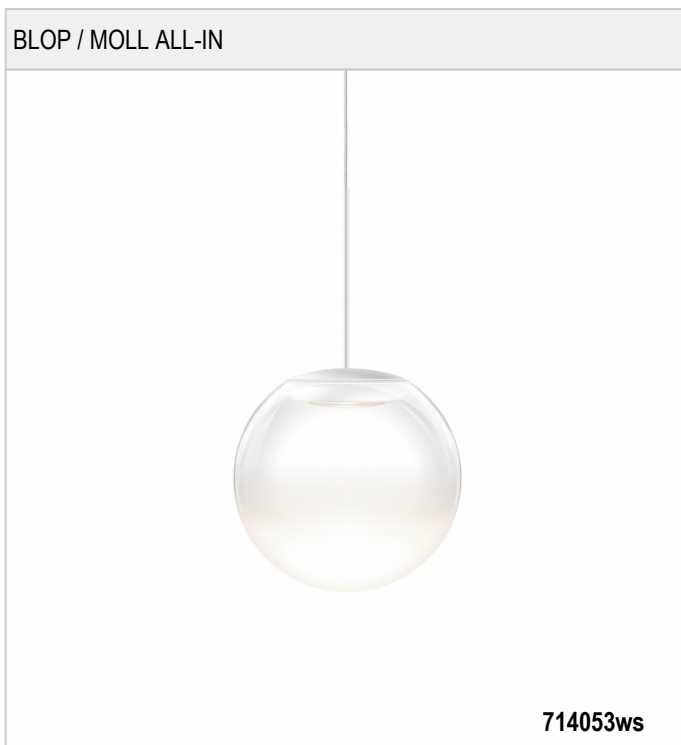

# BLOP / MOLL ALL-IN - ALL-IN STRAHLER

BRUCK.

BLOP / MOLL ALL-IN

714053ws		weiß
714053mcgy		mattchrom
714053ch		chrom
714053sw		schwarz
714053hw		champagner, weiß
714053hb		champagner, schwarz

BLOP / MOLL ALL-IN

230 V		IP20	 R.C	 LED
 LED	12 W	min. 950 lm	2700K	CRI 90 

**Produktdaten**

Art.-Nr.: 714053ws  
 Schutzklasse: II

**Leuchtmitteltyp**

Leuchtmitteltyp: LED  
 Leistung: max. 12 W  
 Lichtstrom (lm): min. 950  
 Lichttemperatur: 2700K  
 Farbwiedergabe: CRI 90