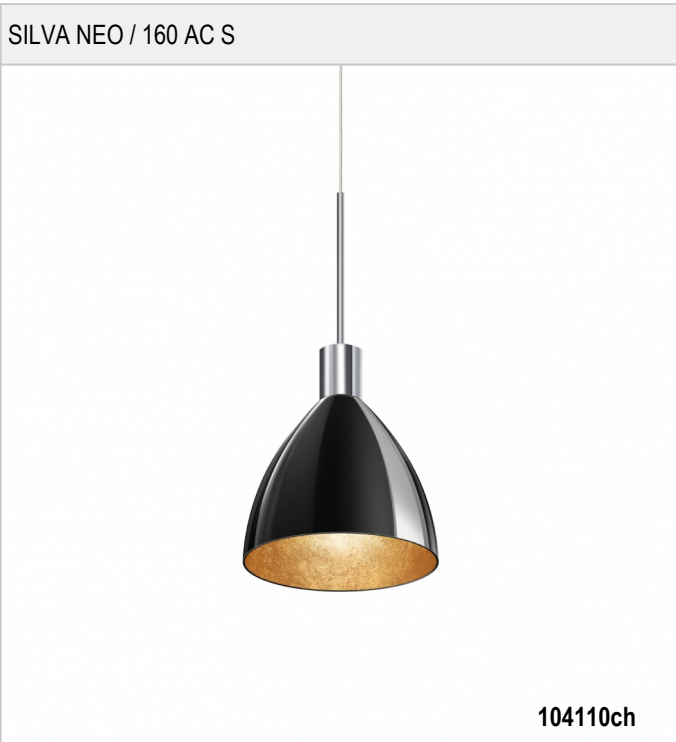

SILVA NEO / 160 AC S - STRAHLER FÜR 3-PHASEN

BRUCK.

SILVA NEO / 160 AC S

104110ch	B G	Schwarz innen gold
104110mcgy	B G	Schwarz innen gold
104110sw	B G	Schwarz innen gold

SILVA NEO / 160 AC S

230 V		IP20	 R.C	LED
LED	8 W	min. 650 lm	2700K	CRI 90

Produktdaten

Art.-Nr.: 104110ch
Schutzklasse: II

Leuchtmitteltyp

Leuchtmitteltyp: LED
Leistung: max. 8 W
Lichtstrom (lm): min. 650
Lichttemperatur: 2700K
Farbwiedergabe: CRI 90

Designer: BRUCK