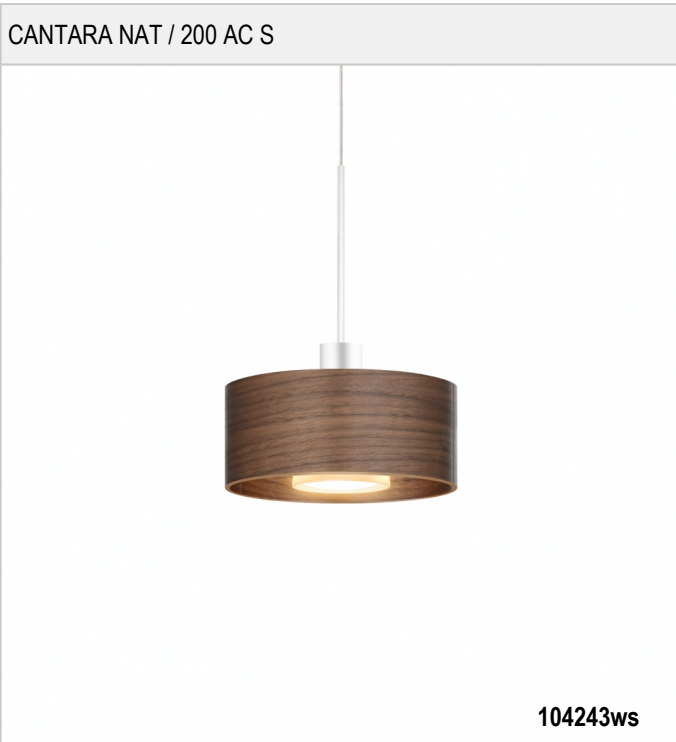

CANTARA NAT / 200 AC S - STRAHLER FÜR 3-PHASEN

BRUCK.

CANTARA NAT / 200 AC S

230 V		IP20		R.C.		LED
	10 W	min. 800 lm	2700K	CRI 90		

Produktdaten

Art.-Nr.: 104243ws
 Schutzklasse: II

Leuchtmitteltyp

Leuchtmitteltyp: LED
 Leistung: max. 10 W
 Lichtstrom (lm): min. 800
 Lichttemperatur: 2700K
 Farbwiedergabe: CRI 90

Designer: BRUCK

CANTARA NAT / 200 AC S

104243ws	
104243mcgy	
104243ch	
104243sw	