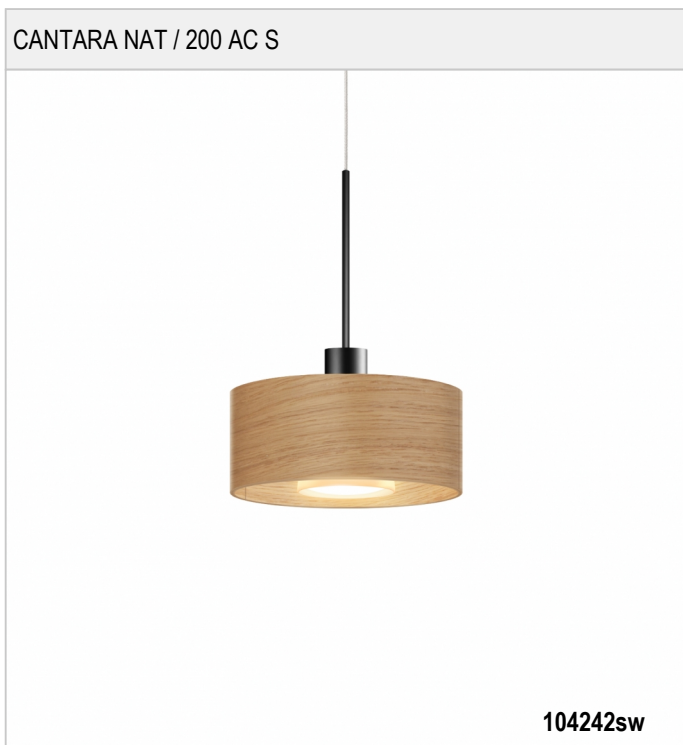

# CANTARA NAT / 200 AC S - STRAHLER FÜR 3-PHASEN

BRUCK.

CANTARA NAT / 200 AC S

230 V		IP20		R.C.		LED
	10 W	min. 800 lm	2700K	CRI 90		

**Produktdaten**

Art.-Nr.: 104242sw  
 Schutzklasse: II

**Leuchtmitteltyp**

Leuchtmitteltyp: LED  
 Leistung: max. 10 W  
 Lichtstrom (lm): min. 800  
 Lichttemperatur: 2700K  
 Farbwiedergabe: CRI 90

**Designer:** BRUCK

CANTARA NAT / 200 AC S

104242ws	
104242mcgy	
104242ch	
104242sw	