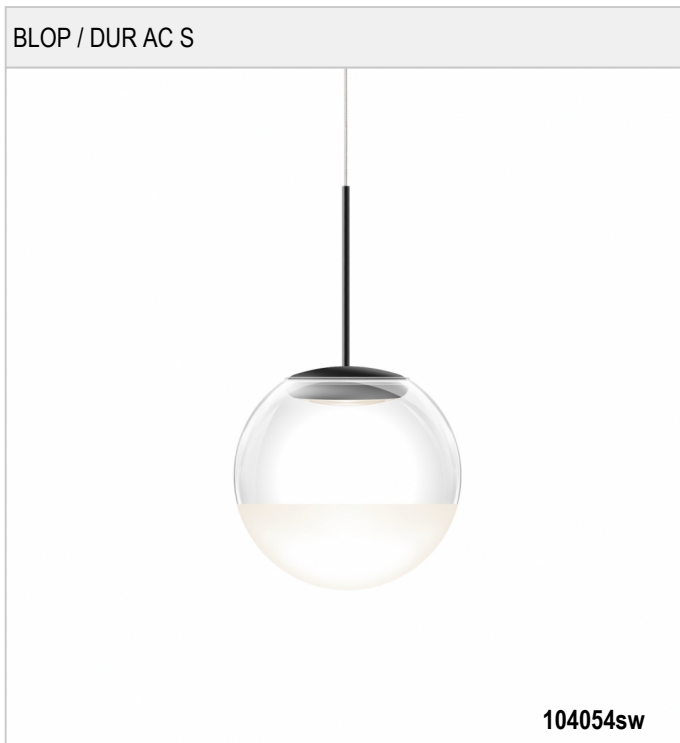

BLOP / DUR AC S - STRAHLER FÜR 3-PHASEN

BRUCK.

BLOP / DUR AC S

230 V		IP20		R.C		LED
	12 W	min. 950 lm	2700K	CRI 90		

Produktdaten

Art.-Nr.: 104054sw
 Schutzklasse: II

Leuchtmitteltyp

Leuchtmitteltyp: LED
 Leistung: max. 12 W
 Lichtstrom (lm): min. 950
 Lichttemperatur: 2700K
 Farbwiedergabe: CRI 90

Designer: Dirk Wortmeyer

BLOP / DUR AC S

104054ws		weiß
104054mcgy		mattechrom
104054ch		chrom
104054sw		schwarz
104054hw		champagner, weiß