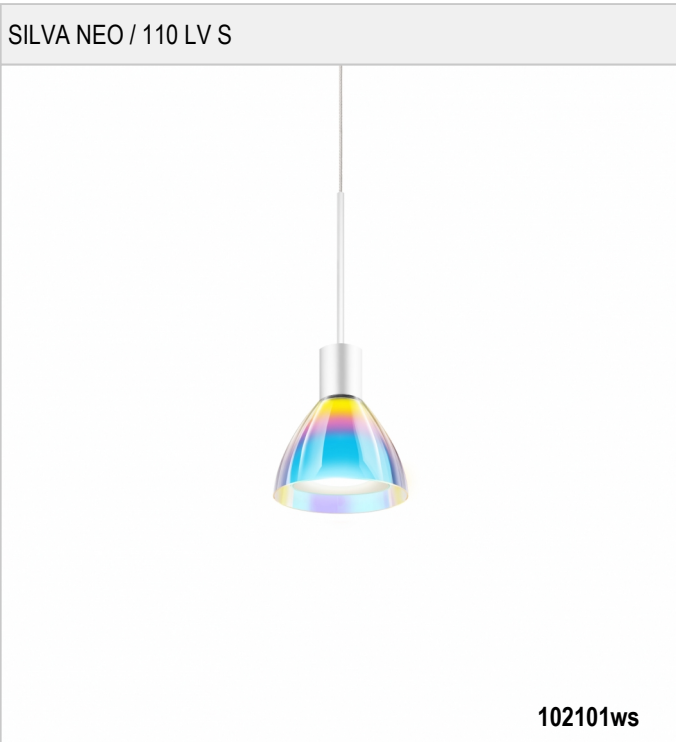

SILVA NEO / 110 LV S - STRAHLER FÜR 3-PHASEN

BRUCK.

SILVA NEO / 110 LV S

102101ws	BM	Blau-Magenta
102101mcgy	BM	Blau-Magenta
102101ch	BM	Blau-Magenta
102101sw	BM	Blau-Magenta

SILVA NEO / 110 LV S

230 V		IP20		R.C		LED
	15 W	min. 1250 lm	2700K	CRI 97		

Produktdaten

Art.-Nr.: 102101ws
 Schutzklasse: II

Leuchtmitteltyp

Leuchtmitteltyp: LED
 Leistung: max. 15 W
 Lichtstrom (lm): min. 1250
 Lichttemperatur: 2700K
 Farbwiedergabe: CRI 97

Designer: BRUCK