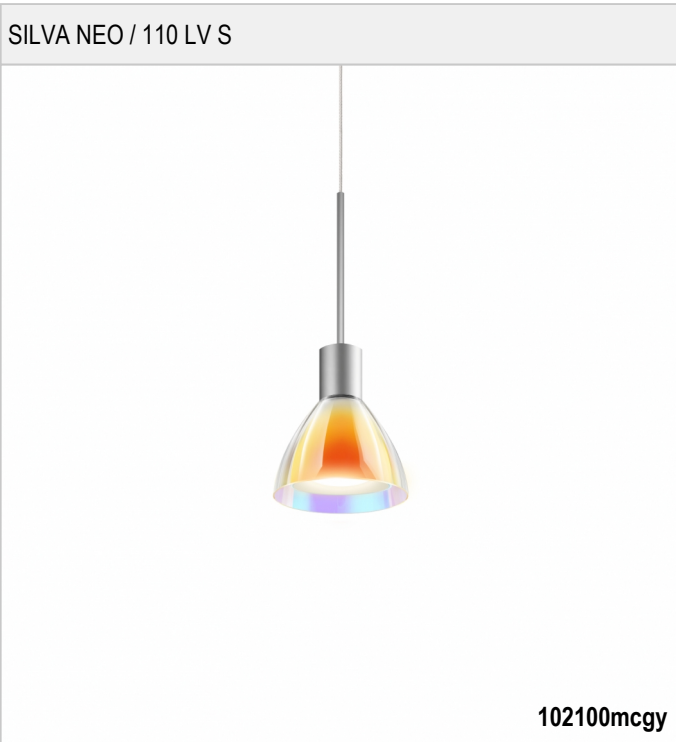

SILVA NEO / 110 LV S - STRAHLER FÜR 3-PHASEN

BRUCK.

SILVA NEO / 110 LV S

102100ws	OY	Orange-gelb
102100mcgy	OY	Orange-gelb
102100ch	OY	Orange-gelb
102100sw	OY	Orange-gelb

SILVA NEO / 110 LV S

230 V		IP20		R.C		LED
	15 W	min. 1250 lm	2700K	CRI 97		

Produktdaten

Art.-Nr.: 102100mcgy
 Schutzklasse: II

Leuchtmitteltyp

Leuchtmitteltyp: LED
 Leistung: max. 15 W
 Lichtstrom (lm): min. 1250
 Lichttemperatur: 2700K
 Farbwiedergabe: CRI 97

Designer: BRUCK