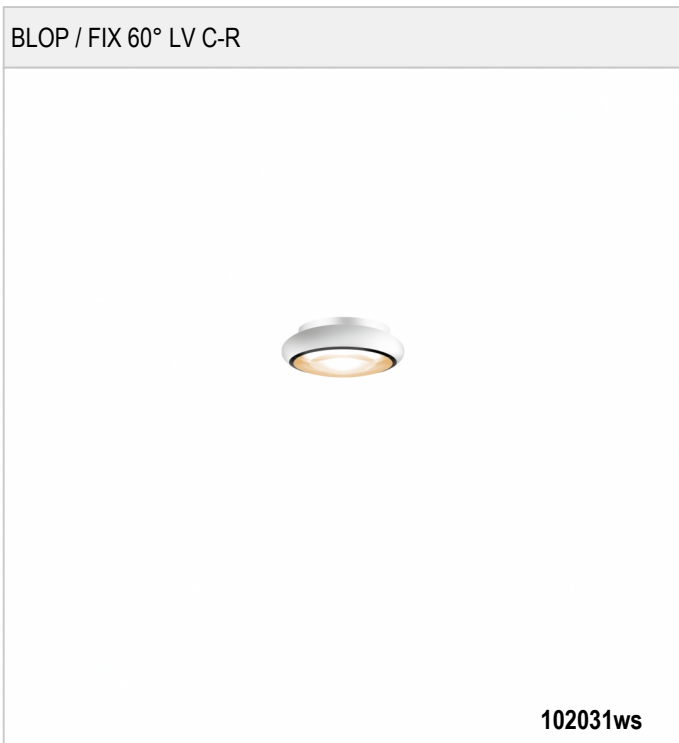

# BLOP / FIX 60° LV C-R - LICHTPUNKT

BRUCK.

BLOP / FIX 60° LV C-R

350 mA	III	IP20	R, C	LED	
LED	12 W	min. 1200 lm	2700K	CRI 97	60°

**Produktdaten**

Art.-Nr.: 102031ws  
 Schutzklasse: III

**Leuchtmitteltyp**

Leuchtmitteltyp: LED  
 Leistung: max. 12 W  
 Lichtstrom (lm): min. 1200  
 Lichttemperatur: 2700K  
 Farbwiedergabe: CRI 97

**Designer:** Dirk Wortmeyer

BLOP / FIX 60° LV C-R

 102031ws		weiß
 102031mcgy		mattchrom
 102031sw		schwarz