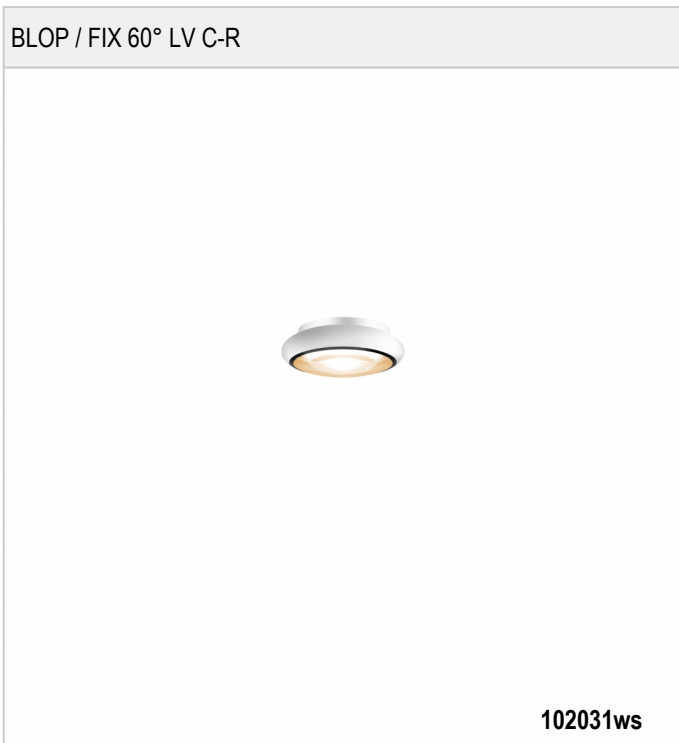

BLOP / FIX 60° LV C-R - LICHTPUNKT

BRUCK.

BLOP / FIX 60° LV C-R

350 mA		IP20			LED
	12 W	min. 1200 lm	2700K	CRI 97	60°
					

Produktdaten

Art.-Nr.: 102031ws
 Schutzklasse: III

Leuchtmitteltyp

Leuchtmitteltyp: LED
 Leistung: max. 12 W
 Lichtstrom (lm): min. 1200
 Lichttemperatur: 2700K
 Farbwiedergabe: CRI 97

Designer: Dirk Wortmeyer

BLOP / FIX 60° LV C-R

	102031ws		weiß
	102031mcgy		mattchrom
	102031sw		schwarz