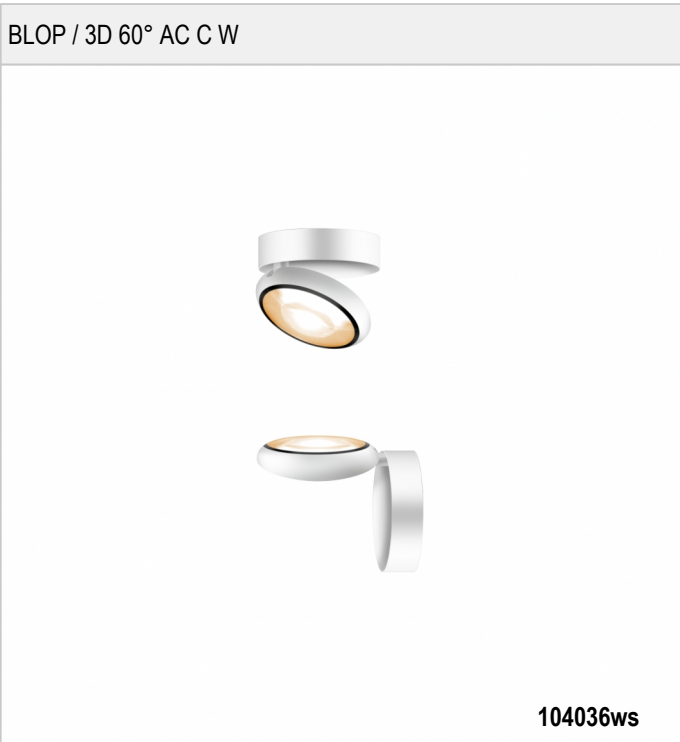

BLOP / 3D 60° AC C W - PENDELLEUCHTEN

BRUCK.

BLOP / 3D 60° AC C W

	104036ws		weiß
	104036mcgy		mattchrom
	104036sw		schwarz

BLOP / 3D 60° AC C W

230 V		IP20		R.C		LED
	12 W	min. 950 lm	2700K	CRI 90	60°	
						

Produktdaten

Art.-Nr.: 104036ws
 Schutzklasse: I

Leuchtmitteltyp

Leuchtmitteltyp: LED
 Leistung: max. 12 W
 Lichtstrom (lm): min. 950
 Lichttemperatur: 2700K
 Farbwiedergabe: CRI 90

Designer: Dirk Wortmeyer